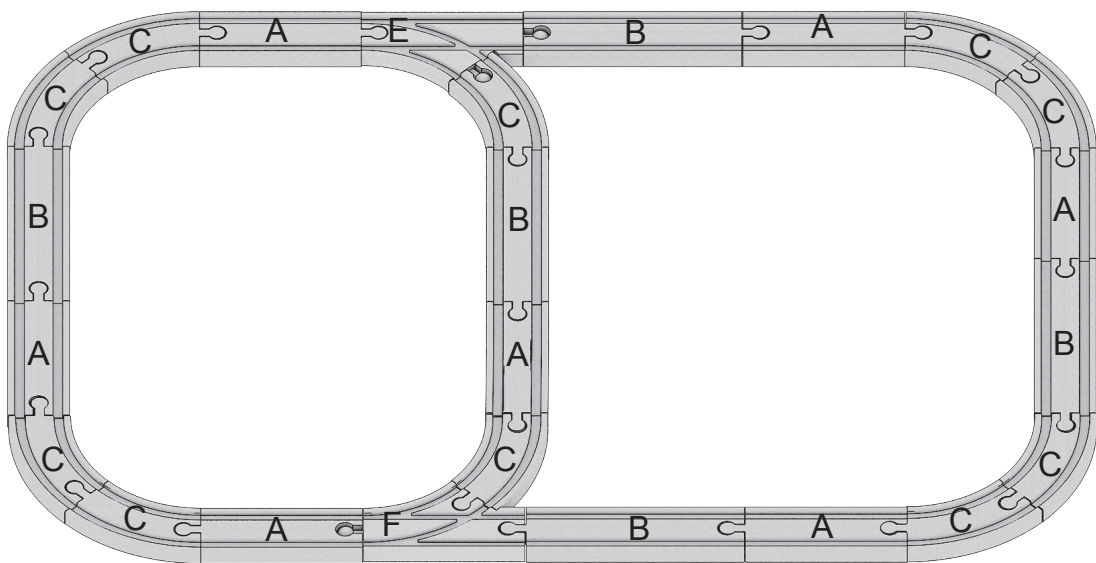

Bandits and Angels

Train set 80 pcs. Cargo Express

Inhoud/ Content/ Inhalt/ Contenu/Contenuto / Contenido :

Ax7 107mm 	Bx5 145mm 	Cx13 	Dx1 	Ex1 	Fx1 
Gx2 	Hx2 	Ix1 	Jx1 	Kx1 	Lx1 
Mx1 	Nx3 Cargo Express 	Ox4 	Px2 	Qx2 	Rx1 3pcs 
Sx1 2pcs 	Tx6 	Ux10 	Vx4 	Wx10 	

3+

Bandits *and* Angels

Train set 80 pcs. Cargo Express

Meer lay-outs/ Multiple layout/ Mehrere layout/ Présentation multiple /Più layout / Más diseños :

1

2

Bandits *and* Angels

IMP: Dutch Bandits B.V., Jansstraat 69, 2011 RV HAARLEM
www.dutchbandits.com