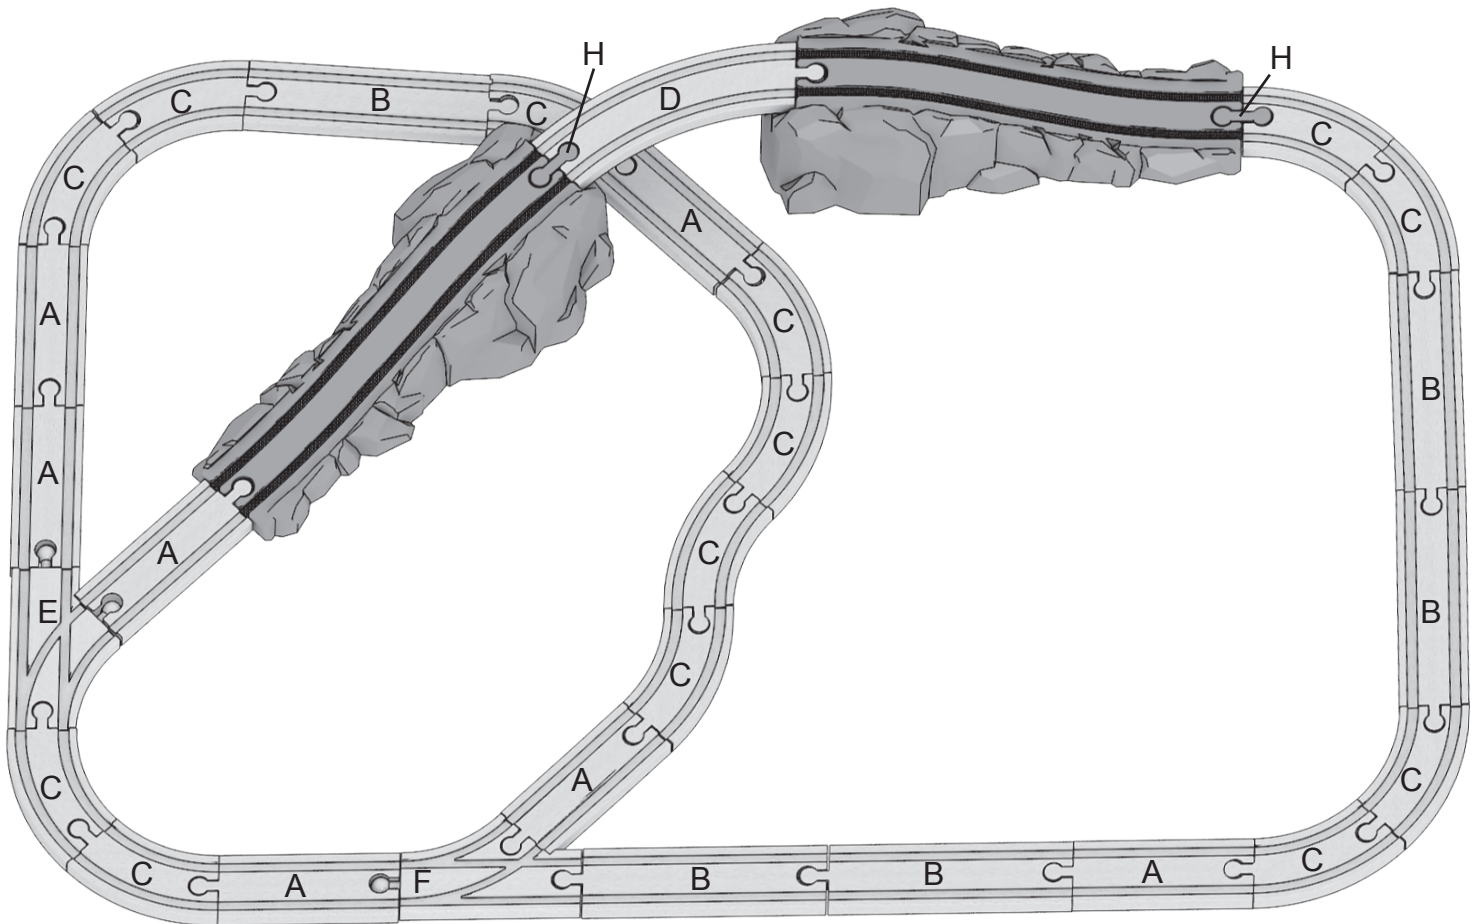

Bandits and Angels

Train set 80 pcs. Cargo Express

Inhoud/ Content/ Inhalt/ Contenu/Contenuto / Contenido :

Ax7 107mm 	Bx5 145mm 	Cx13 	Dx1 	Ex1 	Fx1 
Gx2 	Hx2 	Ix1 	Jx1 	Kx1 	Lx1 
Mx1 	Nx3 Cargo Express 	Ox4 	Px2 	Qx2 	Rx1 3pcs 
Sx1 2pcs 	Tx6 	Ux10 	Vx4 	Wx10 	

3+

Bandits *and* Angels

Train set 80 pcs. Cargo Express

Meer lay-outs/ Multiple layout/ Mehrere layout/ Présentation multiple /Più layout / Más diseños :

1

2

Bandits *and* Angels

IMP: Dutch Bandits B.V., Jansstraat 69, 2011 RV HAARLEM
www.dutchbandits.com

Treinset 80 dlg. Cargo Express
Train set 80 pcs. Cargo Express
Zug set 80-tlg. Cargo Express
Ensemble de train 80 pcs. Cargo Express
Train Set 80 pz. Cargo Express
Tren de juguete 80 uds. Cargo Express